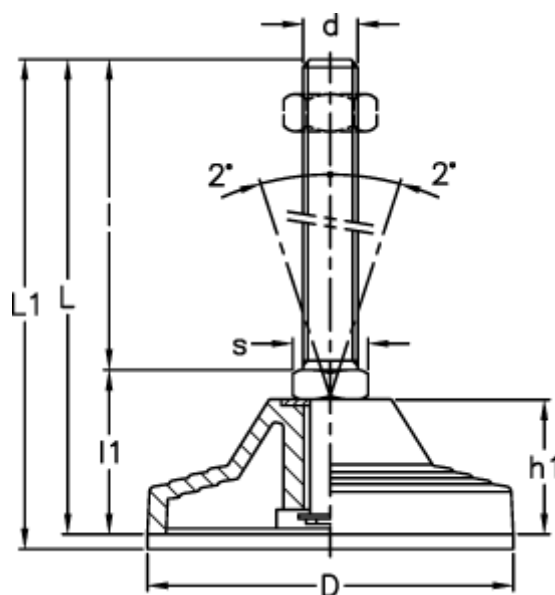

Varenummer: 2310310975
Beskrivelse: E+G Fast stilleben m/gummi og gevind
LV.A-125-APS-AS-M24x155

Mål

D	= 125
d	= M24
h	= 45
l	= 155
L	= 210
l1	= 55
L1	= 220
Max. belastning (N)	= 40000

s = 24